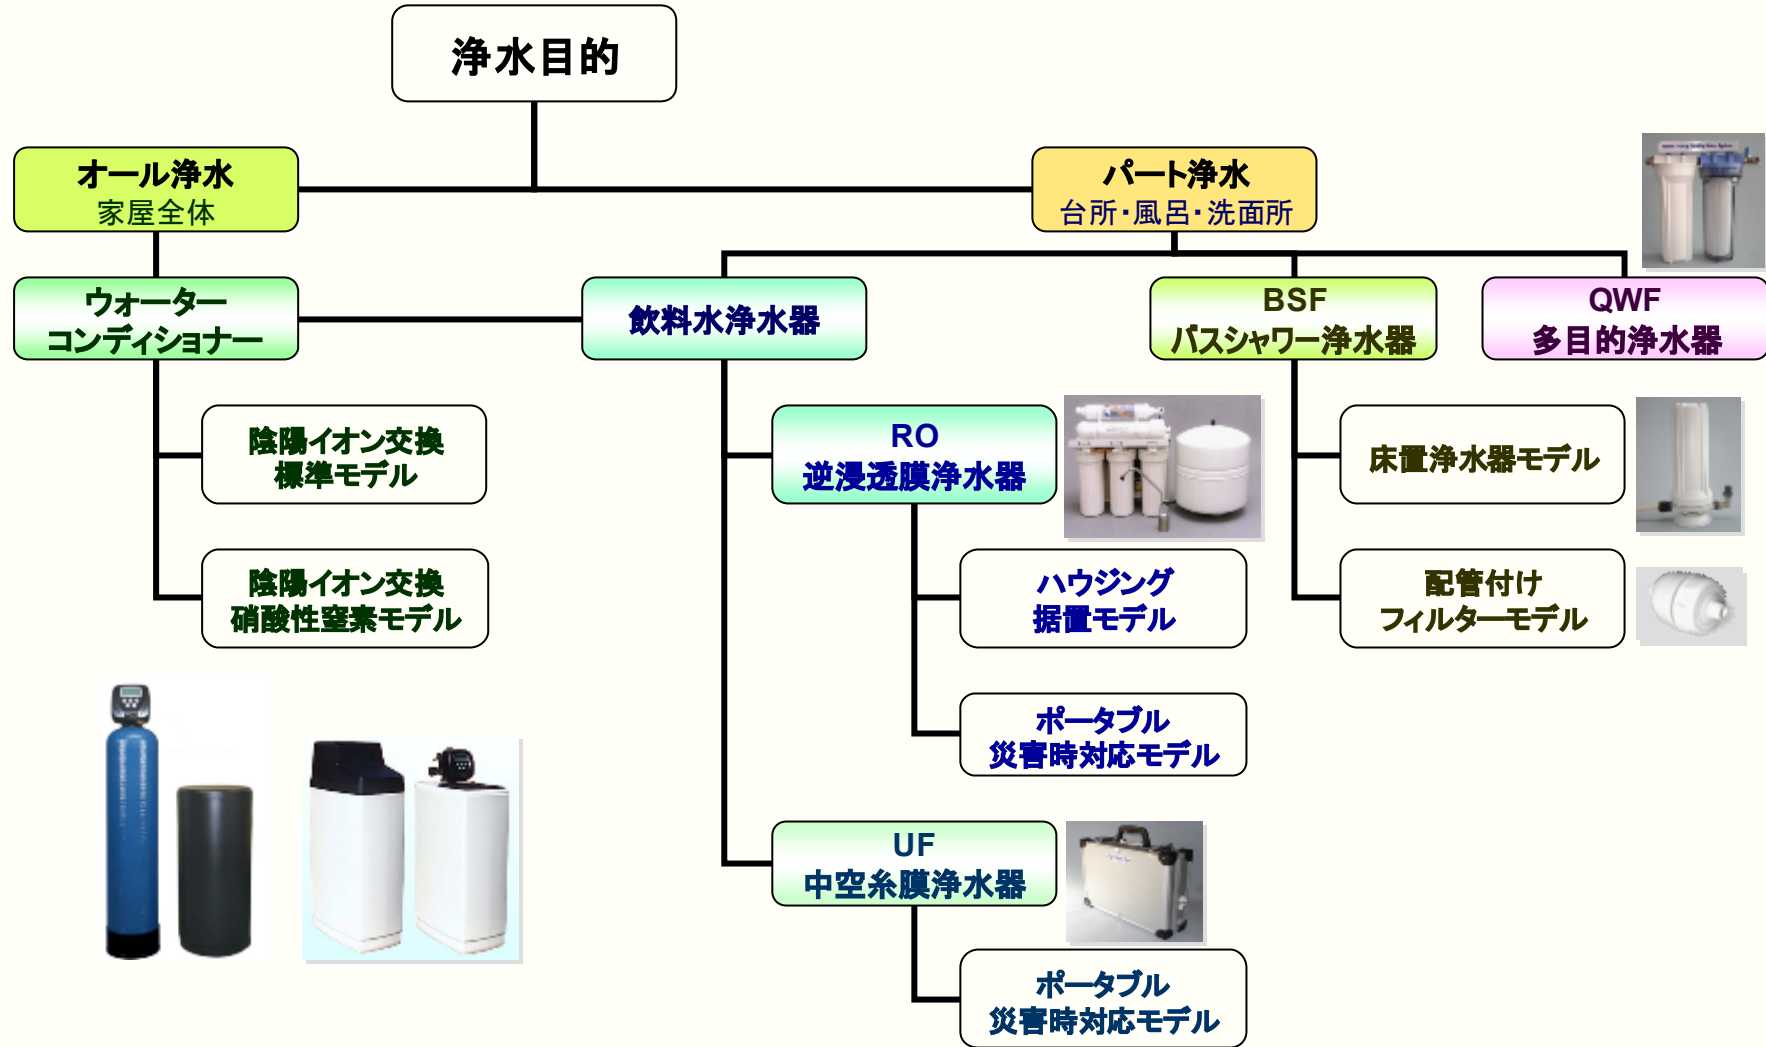

# 家庭用・浄水システムの選び方

# 家庭用・逆浸透膜浄水器の選び方

# Water Drip 非常用浄水装置 (受注品)