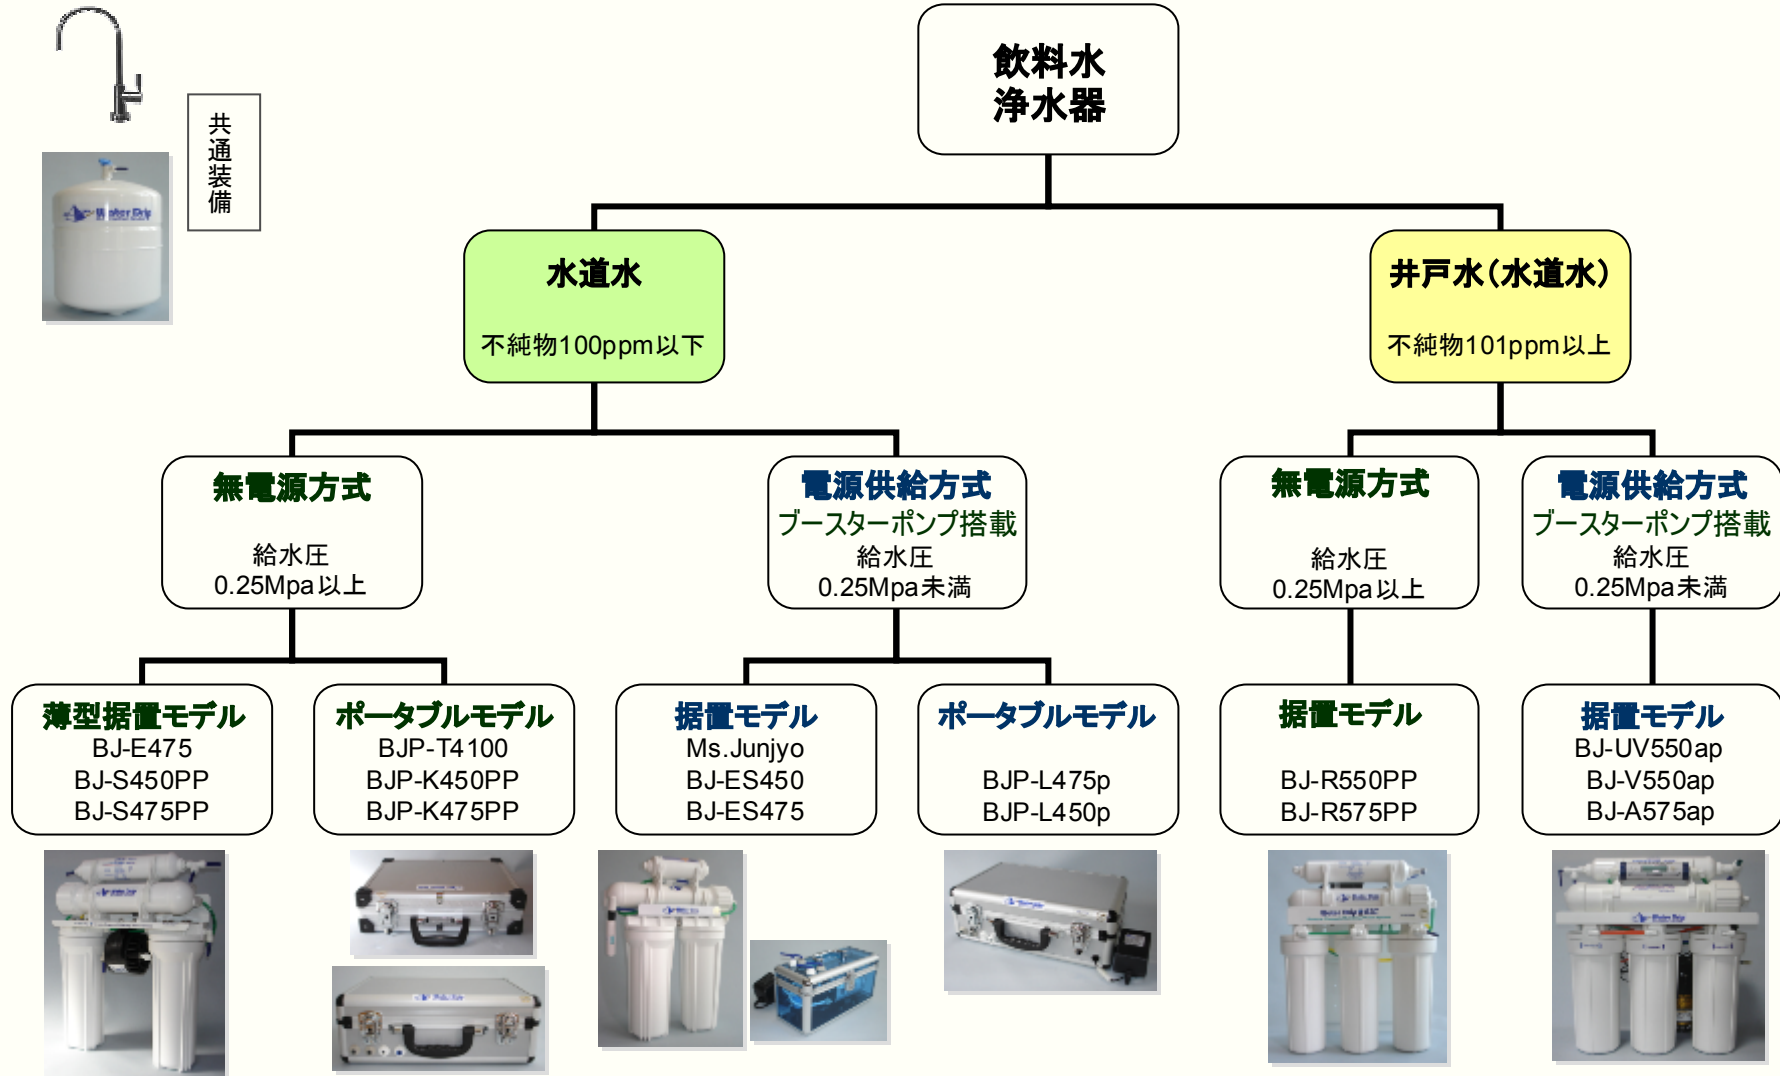

# 家庭用・浄水システムの選び方

# 家庭用・逆浸透膜浄水器の選び方

# Water Drip 非常用浄水装置 (受注品)