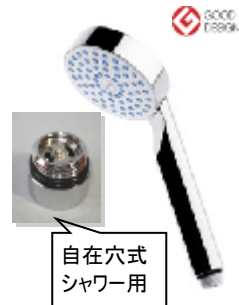

省エネルギーセンター会長賞

流量制御弁「エコタッチ」 特許 第4100693号

- ◇流量制御弁「エコタッチ」を蛇口に装着することによって、無駄な吐水を省いて節水できます。蛇口のハンドルやレバーを全開にしても一定の吐水量となります。
- ◇台所・洗面所・お風呂・厨房・手洗いなど、使用箇所によって必要な吐水量が異なる水栓に、それぞれ必要な流量を「単一個」で調整できるので、違和感なく節水できます。六角レンチ一本で簡単に吐水量が調整できます。

節水切替コック 特許 第4189027号 2009年度 グッドデザイン賞 受賞

- ◇便利なワンタッチ、簡単切り替え機能で水ハネも軽減、節水も自由自在。
- ◇洗いの時は節水ポジションで、勢いは変わらず通水。
- ◇水を溜める時は通常の水量のままストレート通水。

節水シャワーヘッド 2008年度 グッドデザイン賞 受賞

- ◇シャワーの中心から外側にかけて、微妙な吐水径に変化を講じてあり、素肌を受ける優しいシャワー感覚が楽しめます。
- ◇三角おにぎり型のシャワー・グリップを採用、しかも素材のABS樹脂に抗菌性の銀イオンを配合、安心してお使いいただけます。
- ◇不純物などによりシャワーの詰まりが発生した場合には、指先で軽く押すだけでお手入れができるエラストマー型の散水シャワー盤です。