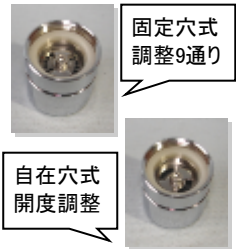

シンプルで汎用性の高いシステムだから、どんな形態の蛇口にも装着できます。

節水しても使用感そのまま

「エコタッチ」は、水は減してもボリューム感はそのまま。節水の使用感を感じさせません。

CO₂削減 / 1m³の節水は、0.36kg*のCO₂排出削減

※上水道に関するCO₂換算の排出係数。水でエコする...温暖化対策への第一歩。水で得する...節水が地球温暖化対策に直結しています。節水こそ...地球環境に優しいエコ・アクションです。

「カーボンオフセット」対象商品...温室効果ガス削減貢献商品です。

「エコタッチ」を導入いただいた時点で、「CO₂吸収植林事業」や「間伐材を利用した家具類、テーブル」等、木質材のCO₂固定量と相殺する「水」森林温室効果ガス排出削減プロジェクトに還元されています。

「グリーン購入法」適合商品

国の機関や都道府県・市町村などは、環境負荷の小さな環境物品を調達・購入することで持続発展的な社会の構築をめざしてしています。重点的に調達に取り組むものは『特定調達品目』として具体的な品目と判定基準が指定されています。節水機器に関する判定基準は、◆電気を必要としない ◆蛇口ハンドルを全開にしても流量が一定であること ◆使用感がかわらぬこと ◆単一個で多様な蛇口に対応できることの基準が設けられています。

省エネルギーセンター会長賞

流量制御弁「エコタッチ」 特許 第4100693号

- ◇流量制御弁「エコタッチ」を蛇口に装着することによって、無駄な吐水を省いて節水できます。蛇口のハンドルやレバーを全開にしても一定の吐水量となります。
- ◇台所・洗面所・お風呂・厨房・手洗いなど、使用箇所によって必要な吐水量が異なる水栓に、それぞれ必要な流量を「単一個」で調整できるので、違和感なく節水できます。六角レンチ一本で簡単に吐水量が調整できます。

節水切替コック 特許 第4189027号 2009年度 グッドデザイン賞 受賞

- ◇便利なワンタッチ、簡単切り替え機能で水ハネも軽減、節水も自由自在。
- ◇洗いの時は節水ポジションで、勢いは変わらず通水。
- ◇水を溜める時は通常の水量のままストレート通水。

節水シャワーヘッド 2008年度 グッドデザイン賞 受賞

- ◇シャワーの中心から外側にかけて、微妙な吐水径に変化を講じてあり、素肌を受ける優しいシャワー感覚が楽しめます。
- ◇三角おにぎり型のシャワー・グリップを採用、しかも素材のABS樹脂に抗菌性の銀イオンを配合、安心してお使いいただけます。
- ◇不純物などによりシャワーの詰まりが発生した場合には、指先で軽く押すだけでお手入れができるエラストマー型の散水シャワー盤です。